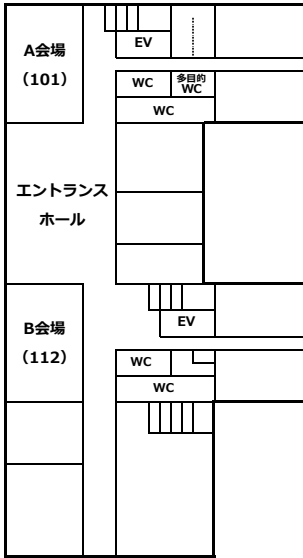

## 会場

|            |              |       |
|------------|--------------|-------|
| 受付         | 国際科学イノベーション棟 | 1F    |
| 総会・シンポジウム等 | 国際科学イノベーション棟 | 5F    |
| A～I 会場     | 工学部物理系校舎     | 1F～3F |
| J～K 会場     | 国際科学イノベーション棟 | 3F～4F |
| 懇親会        | 国際科学イノベーション棟 | 5F    |

# 会場配置図

## 国際科学イノベーション棟

H会場 ※10/29, 11:30-12:50  
(会議室5a,b)

西館

東館

# 工学部物理系校舎

1F

2F

3F