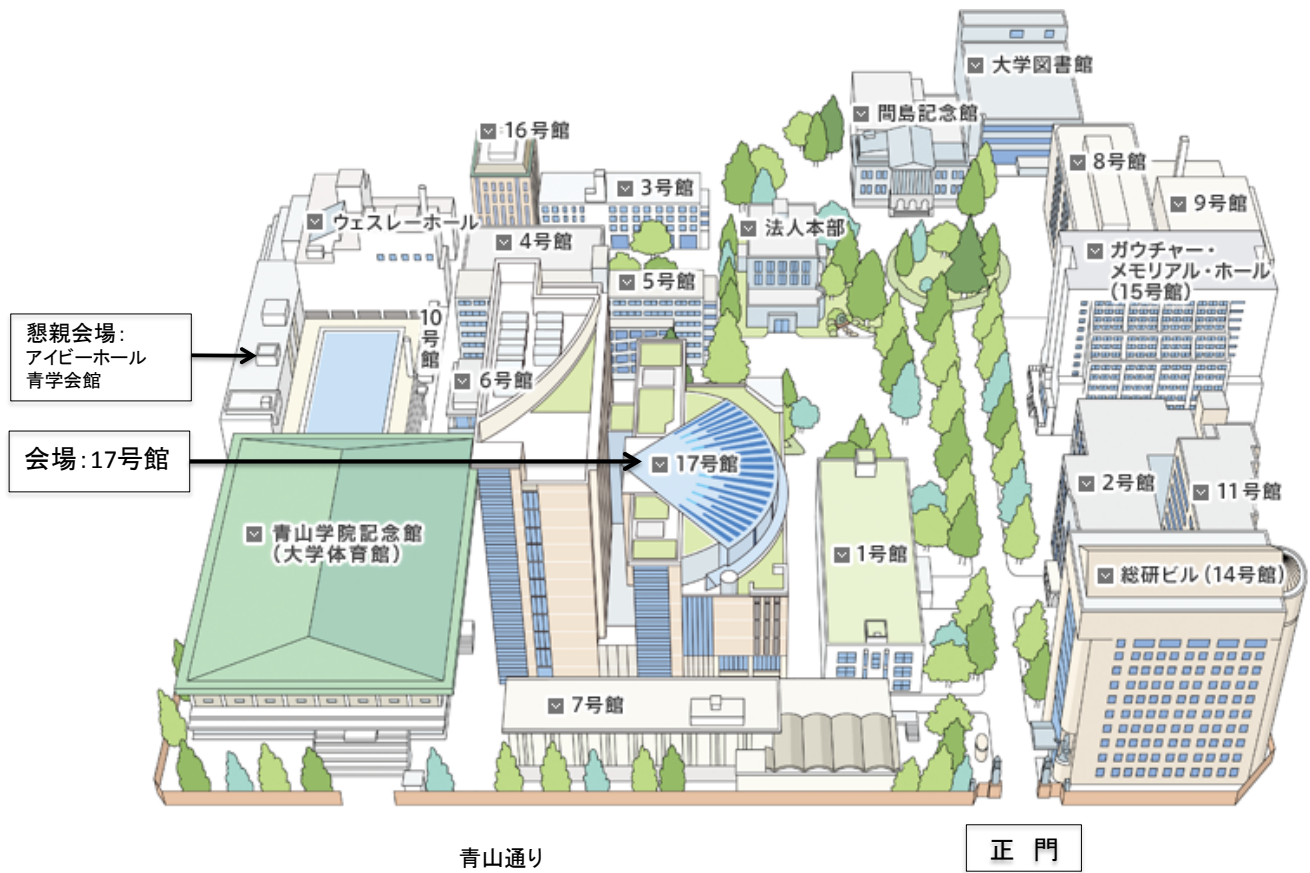

青山学院大学青山キャンパスマップ

懇親会場：

アイビーホール青学会館 2階 ミルトス

〒150-0002 東京都渋谷区渋谷 4-4-25

<https://www.ivyhall.jp>

会場配置図（5日）

※ 5日と6日で使用教室が変わります。ご注意ください。

会場名（5日）

受付	17号館	5F	エスカレーター前 ホール
A会場		3F	17309 教室
B会場		3F	17310 教室
C会場		3F	17311 教室
D会場		5F	17501 教室
E会場		5F	17502 教室
F会場		5F	17503 教室
G会場		5F	17506 教室
H会場		6F	17606 教室
I会場		6F	17608 教室
J会場		6F	17609 教室

17号館 3階（5日会場）

17号館 5階 (5日会場)

17号館 6階 (5日会場)

会場配置図（6日）

※ 5日と6日で使用教室が変わります。ご注意ください。

会場名（6日）

受付	17号館	5F	エスカレーター前 ホール
A会場		5F	17510 教室
B会場		5F	17511 教室
C会場		5F	17501 教室
D会場		5F	17512 教室
E会場		5F	17502 教室
F会場		5F	17503 教室
G会場		5F	17506 教室
H会場		5F	17507 教室
I会場		5F	17508 教室
J会場		5F	17509 教室

17号館 5階（6日会場）