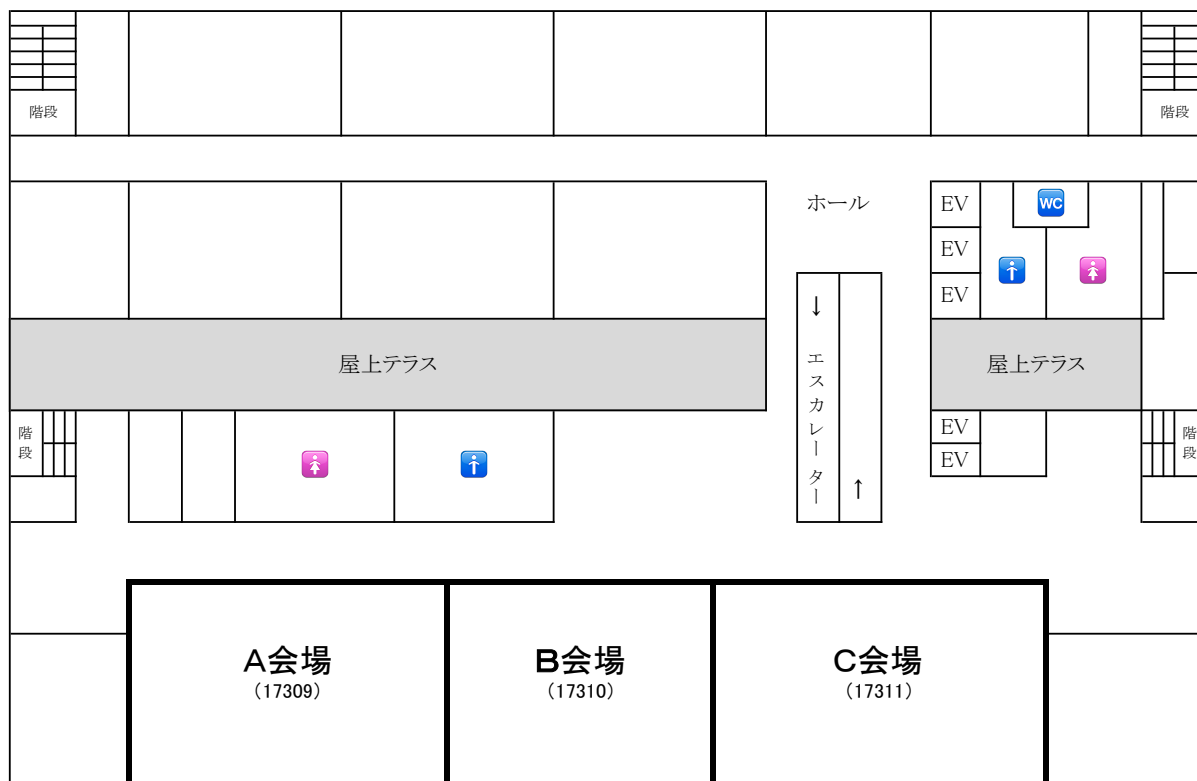

青山学院大学青山キャンパスマップ

懇親会場：

アイビーホール青学会館 2階 ミルトス

〒150-0002 東京都渋谷区渋谷 4-4-25

<https://www.ivyhall.jp>

会場配置図（5日）

※ 5日と6日で使用教室が変わります。ご注意ください。

会場名（5日）

受付	17号館	5F	エスカレーター前 ホール
A会場		3F	17309 教室
B会場		3F	17310 教室
C会場		3F	17311 教室
D会場		5F	17501 教室
E会場		5F	17502 教室
F会場		5F	17503 教室
G会場		5F	17506 教室
H会場		6F	17606 教室
I会場		6F	17608 教室
J会場		6F	17609 教室

17号館 3階（5日会場）

17号館 5階 (5日会場)

17号館 6階 (5日会場)

会場配置図（6日）

※ 5日と6日で使用教室が変わります。ご注意ください。

会場名（6日）

受付	17号館	5F	エスカレーター前 ホール
A会場		5F	17510 教室
B会場		5F	17511 教室
C会場		5F	17501 教室
D会場		5F	17512 教室
E会場		5F	17502 教室
F会場		5F	17503 教室
G会場		5F	17506 教室
H会場		5F	17507 教室
I会場		5F	17508 教室
J会場		5F	17509 教室

17号館 5階（6日会場）