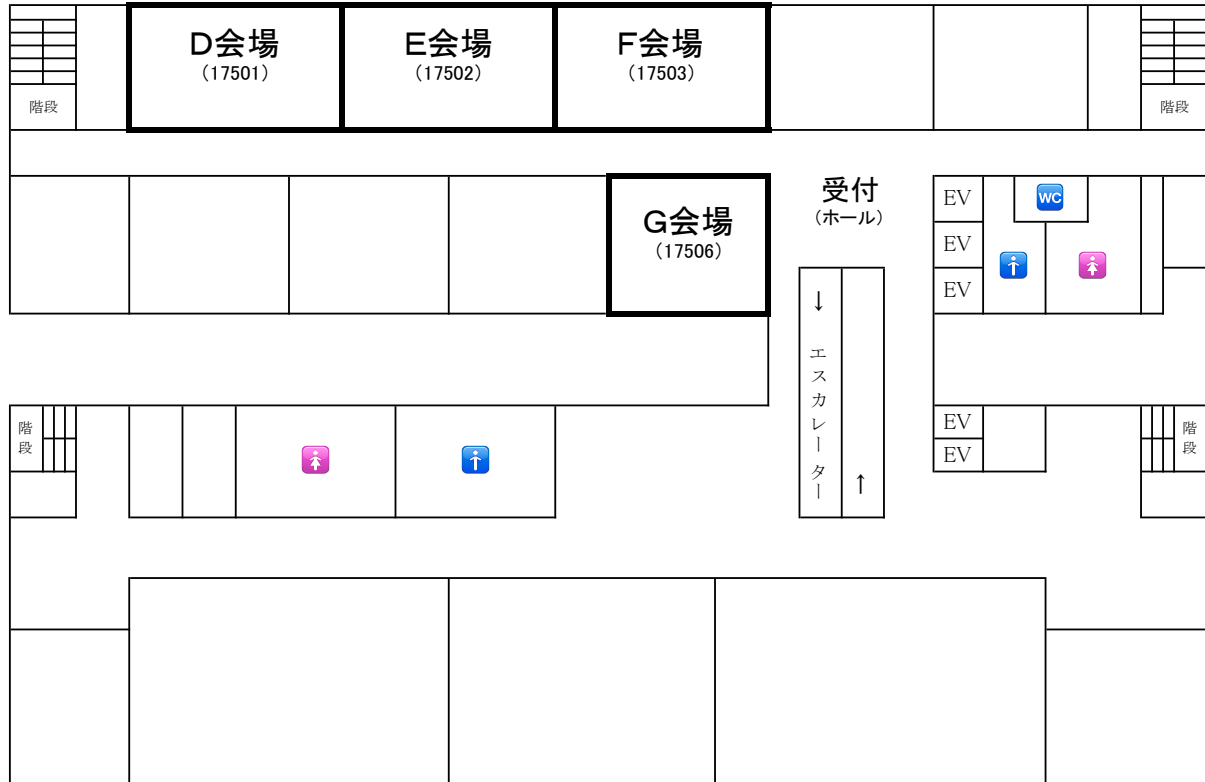

青山学院大学青山キャンパスマップ

懇親会場：

アイビーホール青学会館 2階 ミルトス

〒150-0002 東京都渋谷区渋谷 4-4-25

<https://www.ivyhall.jp>

会場配置図（5日）

※ 5日と6日で使用教室が変わります。ご注意ください。

会場名（5日）

受付	17号館	5F	エスカレーター前 ホール
A会場		3F	17309 教室
B会場		3F	17310 教室
C会場		3F	17311 教室
D会場		5F	17501 教室
E会場		5F	17502 教室
F会場		5F	17503 教室
G会場		5F	17506 教室
H会場		6F	17606 教室
I会場		6F	17608 教室
J会場		6F	17609 教室

17号館 3階（5日会場）

17号館 5階 (5日会場)

17号館 6階 (5日会場)

会場配置図（6日）

※ 5日と6日で使用教室が変わります。ご注意ください。

会場名（6日）

受付	17号館	5F	エスカレーター前 ホール
A会場		5F	17510 教室
B会場		5F	17511 教室
C会場		5F	17501 教室
D会場		5F	17512 教室
E会場		5F	17502 教室
F会場		5F	17503 教室
G会場		5F	17506 教室
H会場		5F	17507 教室
I会場		5F	17508 教室
J会場		5F	17509 教室

17号館 5階（6日会場）