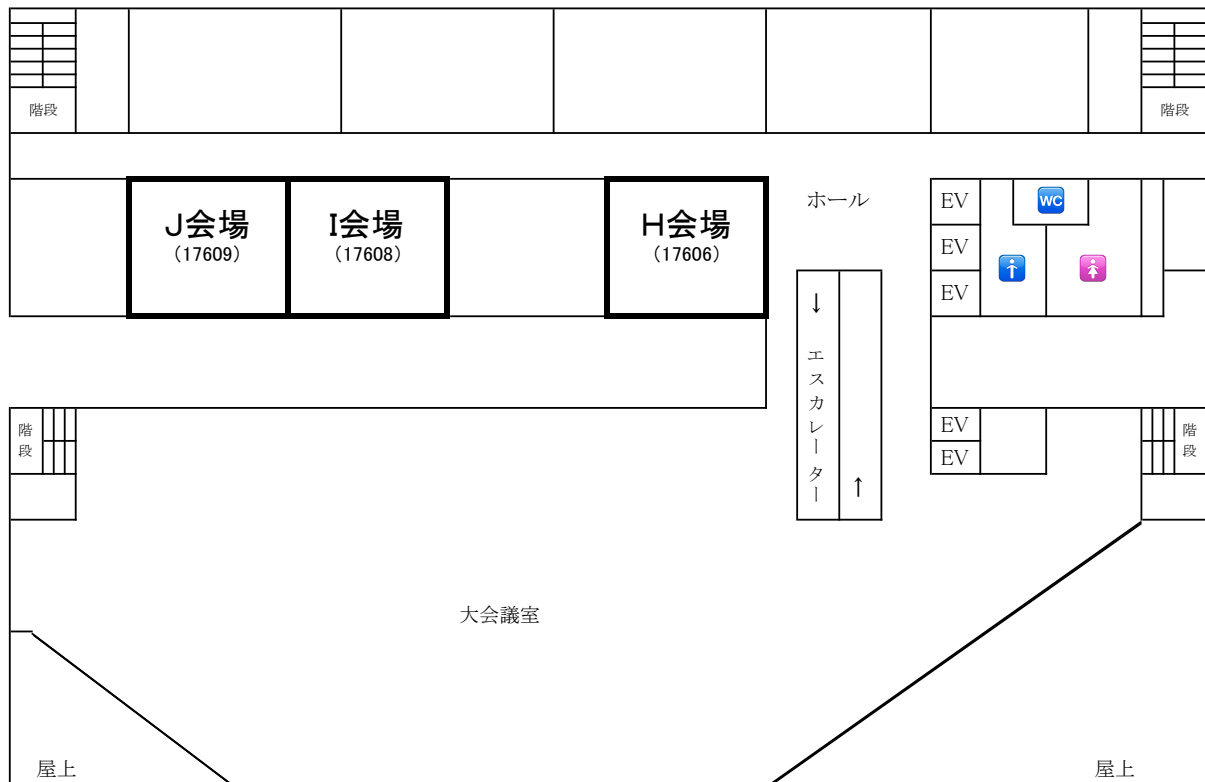

青山学院大学青山キャンパスマップ

懇親会場：

アイビーホール青学会館 2階 ミルトス

〒150-0002 東京都渋谷区渋谷 4-4-25

<https://www.ivyhall.jp>

会場配置図（5日）

※ 5日と6日で使用教室が変わります。ご注意ください。

会場名（5日）

受付	17号館	5F	エスカレーター前 ホール
A会場		3F	17309 教室
B会場		3F	17310 教室
C会場		3F	17311 教室
D会場		5F	17501 教室
E会場		5F	17502 教室
F会場		5F	17503 教室
G会場		5F	17506 教室
H会場		6F	17606 教室
I会場		6F	17608 教室
J会場		6F	17609 教室

17号館 3階（5日会場）

17号館 5階 (5日会場)

17号館 6階 (5日会場)

会場配置図（6日）

※ 5日と6日で使用教室が変わります。ご注意ください。

会場名（6日）

受付	17号館	5F	エスカレーター前 ホール
A会場		5F	17510 教室
B会場		5F	17511 教室
C会場		5F	17501 教室
D会場		5F	17512 教室
E会場		5F	17502 教室
F会場		5F	17503 教室
G会場		5F	17506 教室
H会場		5F	17507 教室
I会場		5F	17508 教室
J会場		5F	17509 教室

17号館 5階（6日会場）